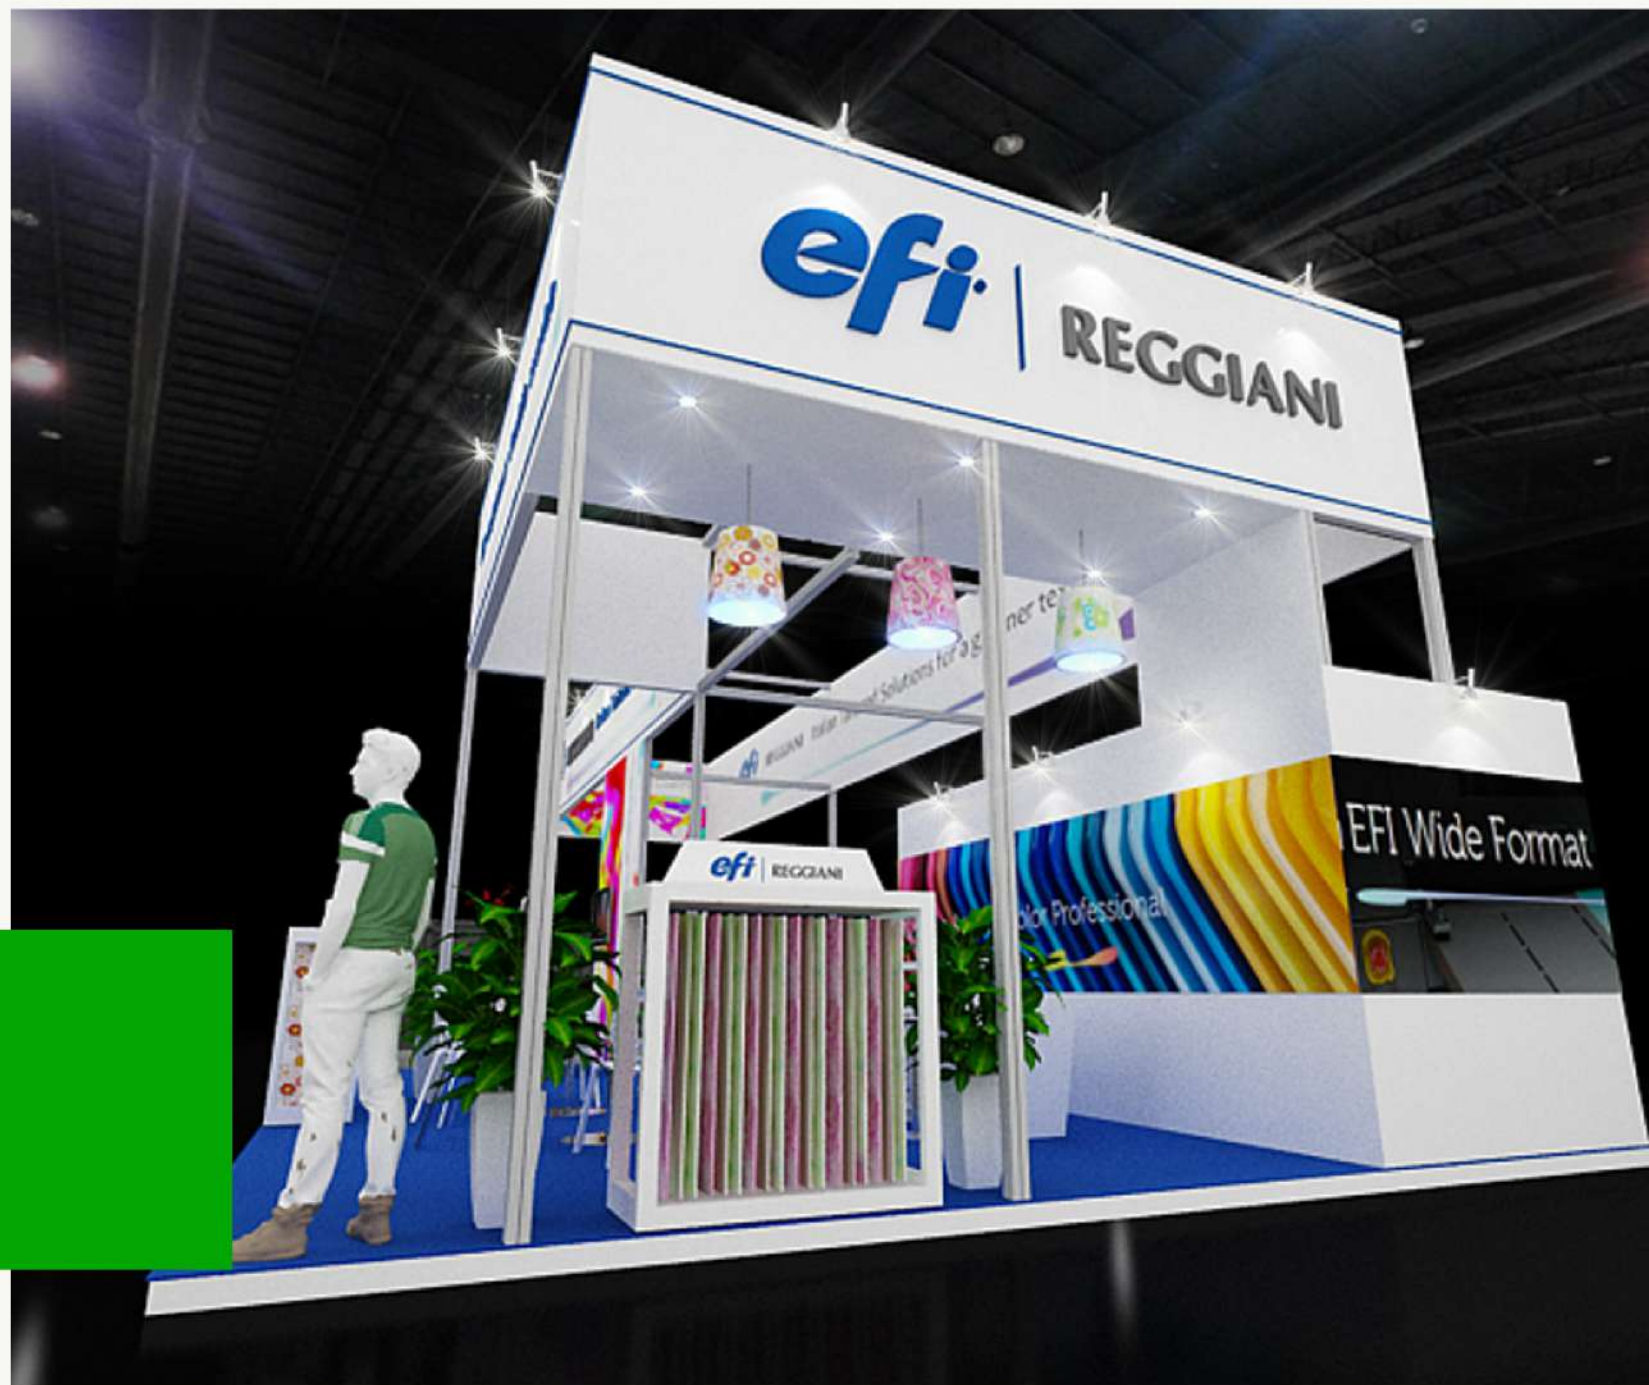

SIR FUTURE

POWER TO
RESPONDER

SAWO | Poznan (Polonia)

Vitafoods | Ginevra (Svizzera)

DAL PROGETTO SU MISURA

Analisi della strategia commerciale e traduzione degli elementi caratteristici della comunicazione aziendale in progetti *tailor-made*.